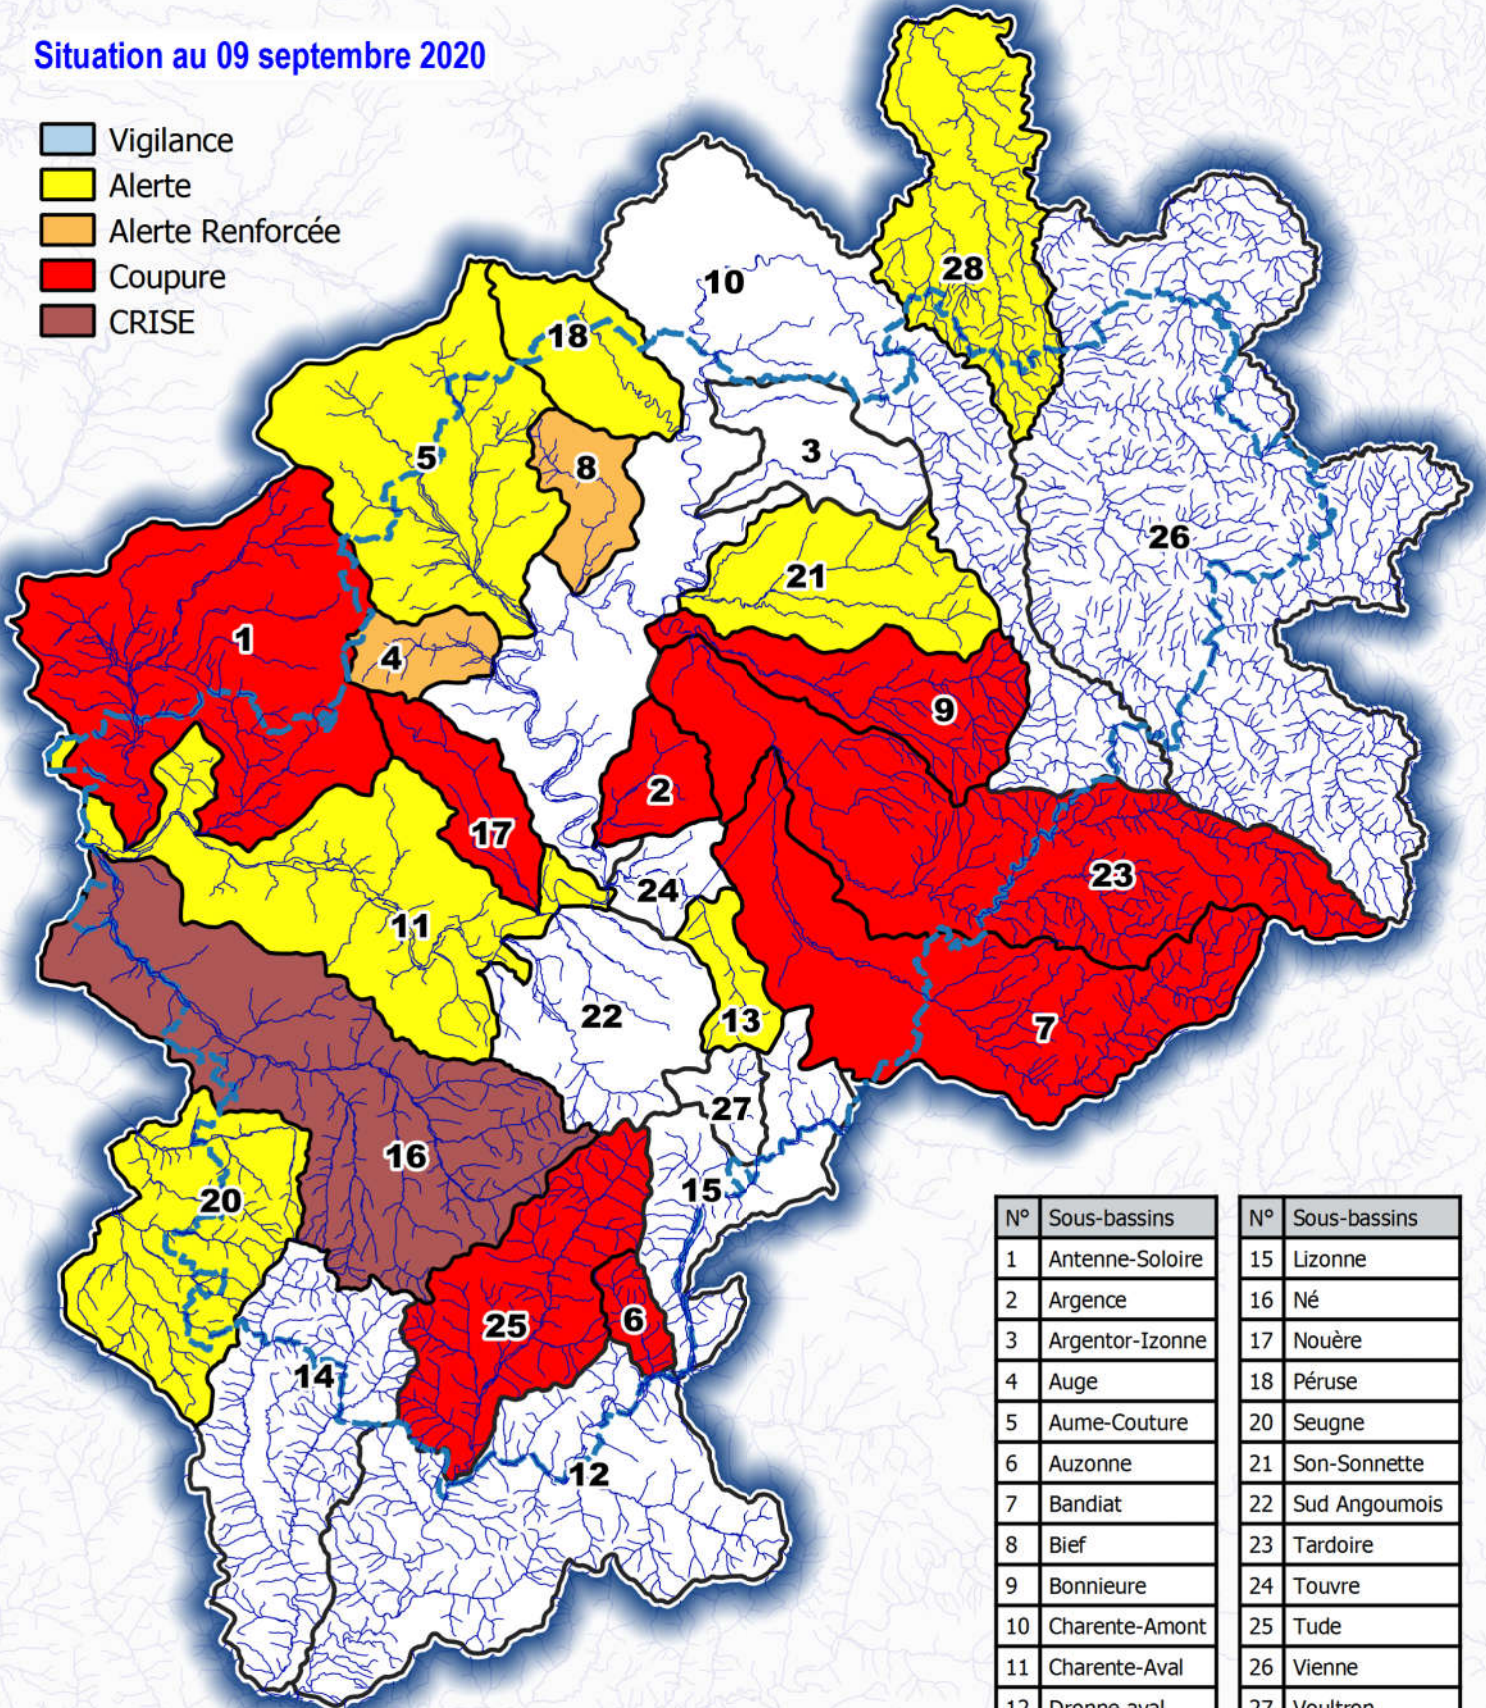

Situation au 09 septembre 2020

- Vigilance
- Alerte
- Alerte Renforcée
- Coupure
- CRISE

| N° | Sous-bassins    | N° | Sous-bassins  |
|----|-----------------|----|---------------|
| 1  | Antenne-Soloire | 15 | Lizonne       |
| 2  | Argence         | 16 | Né            |
| 3  | Argentor-Izonne | 17 | Nouère        |
| 4  | Auge            | 18 | Péruse        |
| 5  | Aume-Couture    | 20 | Seugne        |
| 6  | Auzonne         | 21 | Son-Sonnette  |
| 7  | Bandiat         | 22 | Sud Angoumois |
| 8  | Bief            | 23 | Tardoire      |
| 9  | Bonnieure       | 24 | Touvre        |
| 10 | Charente-Amont  | 25 | Tude          |
| 11 | Charente-Aval   | 26 | Vienne        |
| 12 | Dronne aval     | 27 | Voultron      |
| 13 | Echelle         | 28 | Clain-Amont   |
| 14 | Isle aval       |    |               |